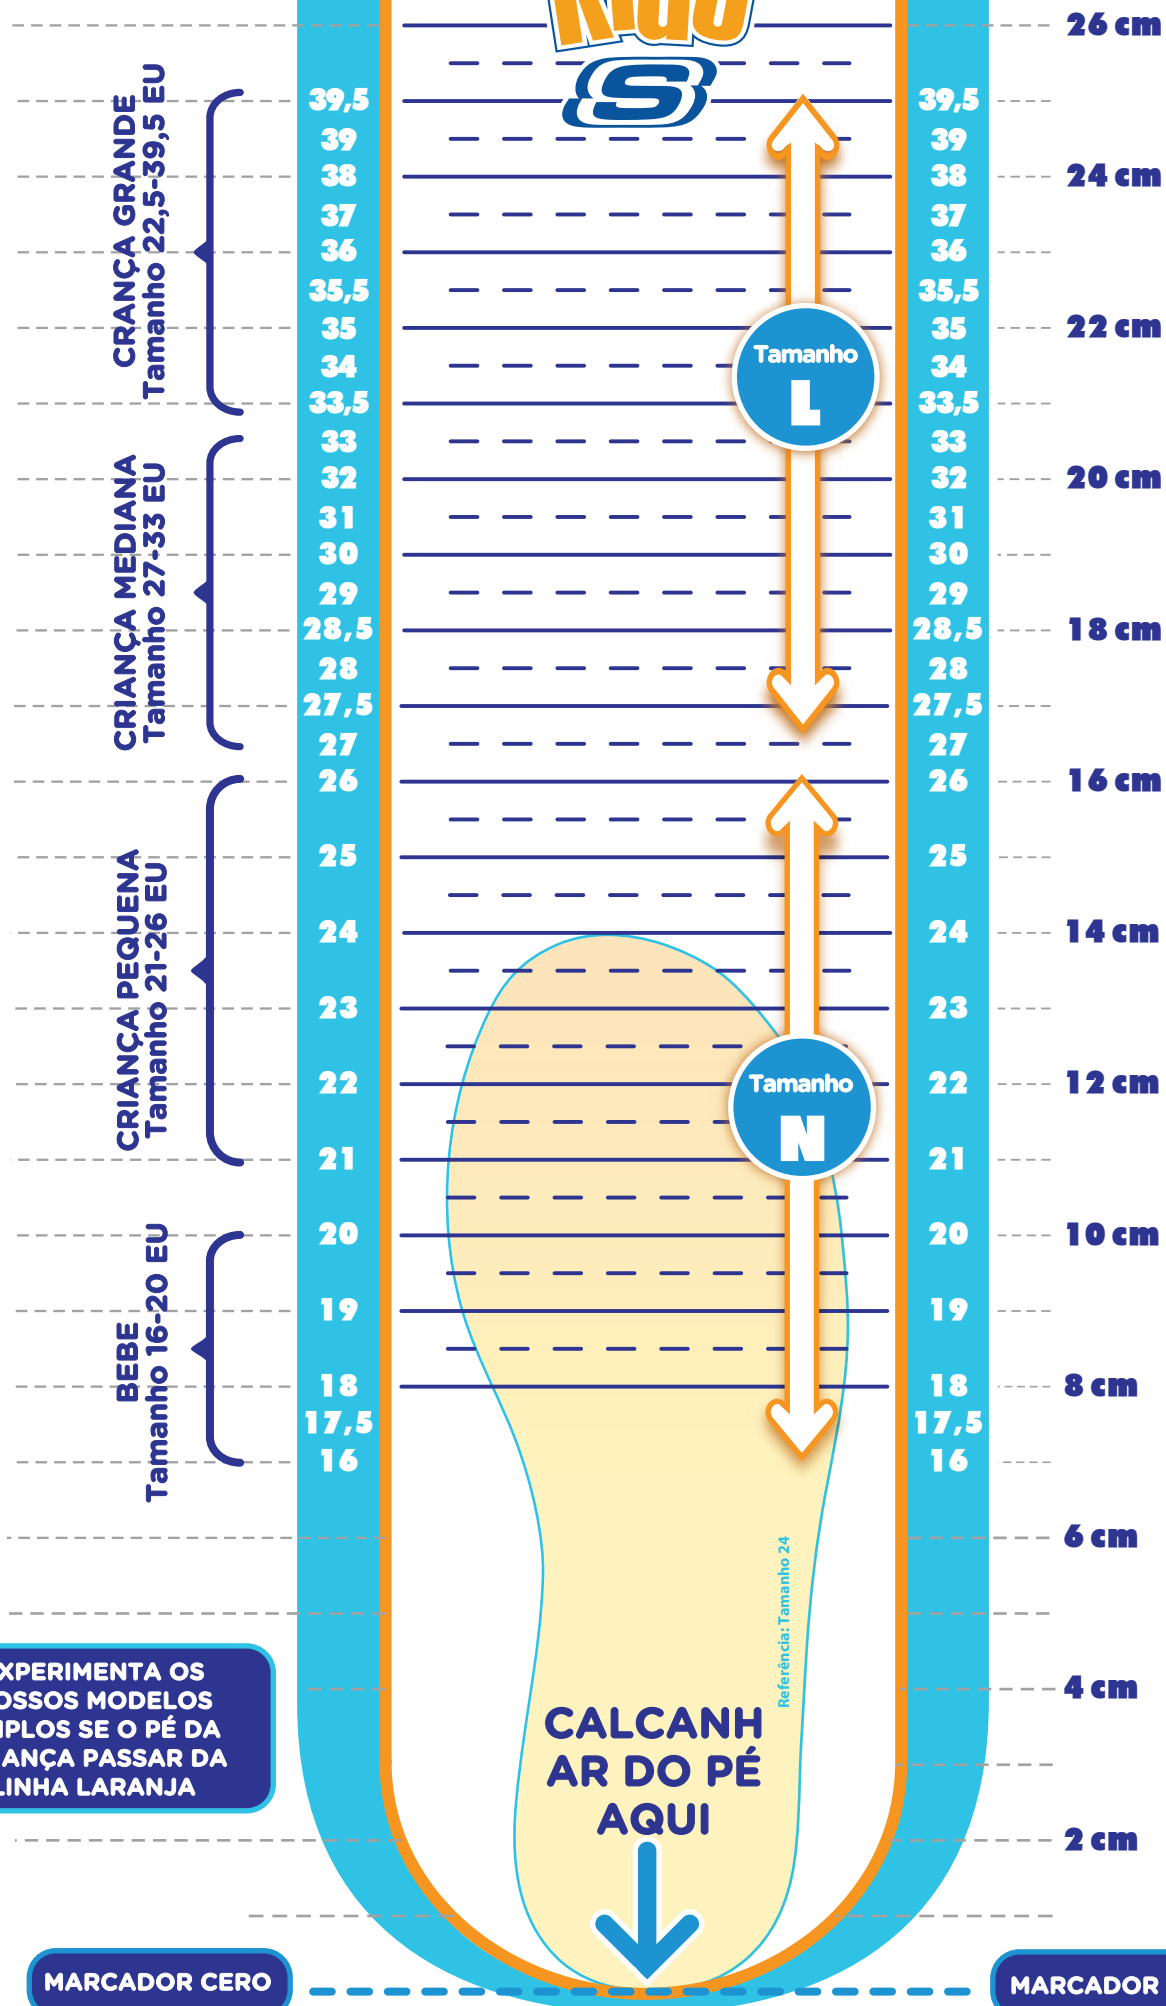

SKECHERS

Kids S

EXPERIMENTA OS NOSSOS MODELOS AMPLOS SE O PÉ DA CRIANÇA PASSAR DA LINHA LARANJA

MARCADOR CERO

MARCADOR CERO

As configurações da impressora podem afetar as medições da guia. Verifica a escala da impressora.